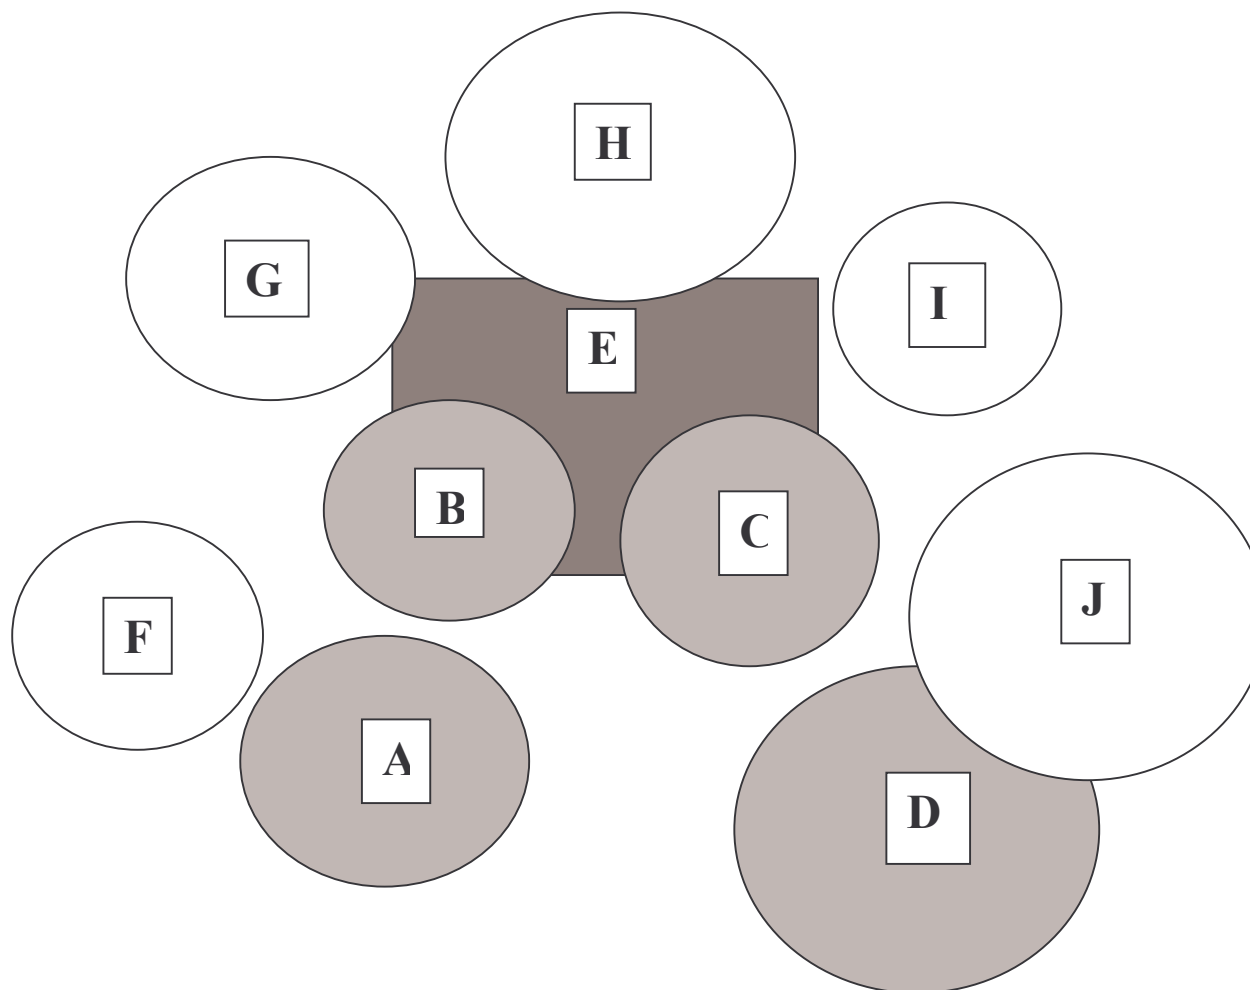

# PROILER - CONFIGURATION BATTERIE

- A** : Caisse claire
- B** : Tom
- C** : Tom
- D** : Tom Basse
- E** : Grosse caisse
- F** : Charleston
- G** : Crash 16 P
- H** : Crash médium 18 P
- I** : Crash 14 P
- J** : Ride 18 P

PRISE DE SON : AU CHOIX DU SONORISATEUR.